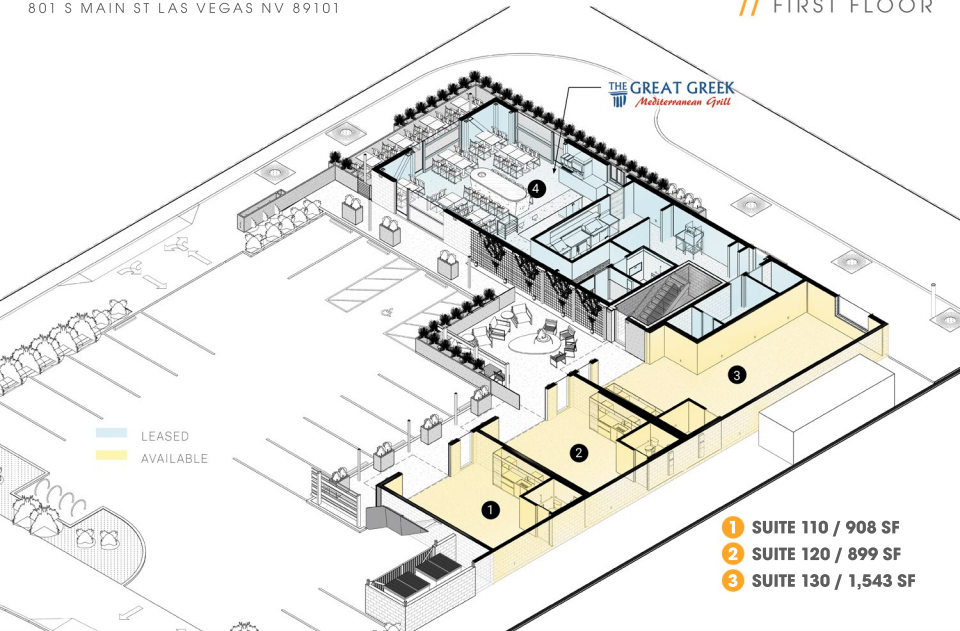

# THE HERBERT

801 S MAIN ST LAS VEGAS NV 89101

// FIRST FLOOR

LEASED  
AVAILABLE

- 1 SUITE 110 / 908 SF
- 2 SUITE 120 / 899 SF
- 3 SUITE 130 / 1,543 SF

# THE HERBERT

801 S MAIN ST LAS VEGAS NV 89101

// SECOND FLOOR & ROOF DECK