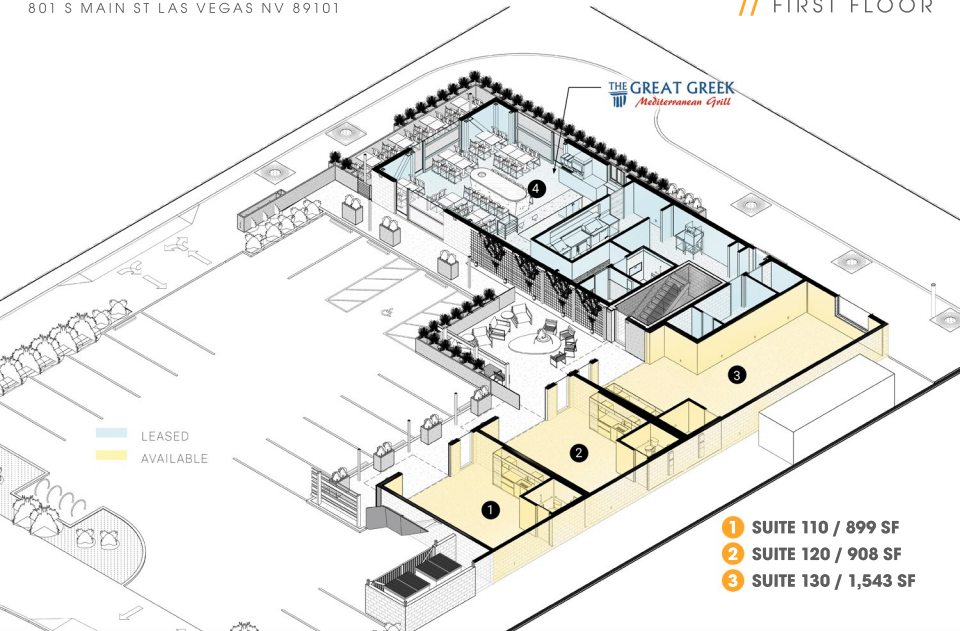

THE HERBERT

801 S MAIN ST LAS VEGAS NV 89101

// FIRST FLOOR

LEASED
AVAILABLE

- 1 SUITE 110 / 899 SF
- 2 SUITE 120 / 908 SF
- 3 SUITE 130 / 1,543 SF

THE HERBERT

801 S MAIN ST LAS VEGAS NV 89101

// SECOND FLOOR & ROOF DECK